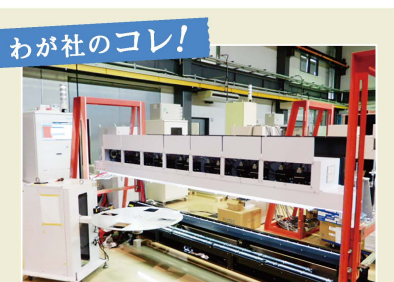

20 検査装置の専門メーカー。世界初、印刷面の検査装置を開発

株式会社フューテック

メーカー(機械・設備)

<https://www.futec.co.jp>

わが社の挑戦!

昨今、AIは様々な分野で取り入れられ、成果を上げており、これから増々重要な技術となっていくでしょう。我々もAIを取り入れ、使いやすく、より正確な表面検査装置づくりを目指しています。

わが社のコレ!

お客様との信頼関係を結ぶ 「表面検査装置」

ラインセンサーカメラとLED等の照明を使い、シートの不良を発見し、製品の品質改善、生産の省力化に貢献します。カメラやLEDは自社製であり、業界最高レベル。圧倒的な技術力と実績で業界のトップランナーとなっています。

「考える、つくる、楽しむ」といったモノづくりの醍醐味を、若手のうちから十分に味わえます!「ワーク・ライフ・バランス」をキーワードに、「社員の働きやすさ」を大切にしており、ユニークな福利厚生制度も充実しています。国内シェアNO.1の会社で業界トップランナーの一員になってみませんか。お待ちしております!!