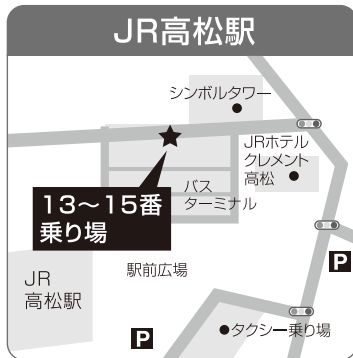

就活セミナー

就職・転職のここが聞きたい! 「かがわーくフェア」フル活用セミナー

香川県が運営するハローワーク「ワークサポートかがわ」のキャリアコンサルタントが香川県内の求人を効率よく探す方法や就職や転職に関する“今聞きたい”情報を詳しくお話しします。また、企業ブース訪問時のポイントを解説いたします!

- 時間:1回目12:30~13:00、2回目14:00~14:30
- 場所:かがわーくフェア会場(大展示場)内 セミナーエリア

シャトルバス運行案内

※当日、係員が案内します。

JR高松駅 ことでん瓦町駅 JR丸亀駅 JR坂出駅 の4ヶ所から無料シャトルバスをご利用いただけます。

行き

- JR高松駅 10:25発 ▶ ことでん瓦町駅 10:45発 ▶ サンメッセ香川 11:15着
 - JR丸亀駅 10:00発 ▶ JR坂出駅 10:30発 ▶ サンメッセ香川 11:20着
- 就職面接会 <11:30 受付開始> <12:00 開始> <16:00 終了>

帰り

- JR高松駅 12:10発 ▶ ことでん瓦町駅 12:30発 ▶ サンメッセ香川 13:00着
- JR丸亀駅 11:40発 ▶ JR坂出駅 12:10発 ▶ サンメッセ香川 13:00着
- サンメッセ香川 16:10発 ▶ JR坂出駅 17:00着 ▶ JR丸亀駅 17:30着
- サンメッセ香川 16:20発 ▶ ことでん瓦町駅 16:50着 ▶ JR高松駅 17:10着

相談窓口一覧表