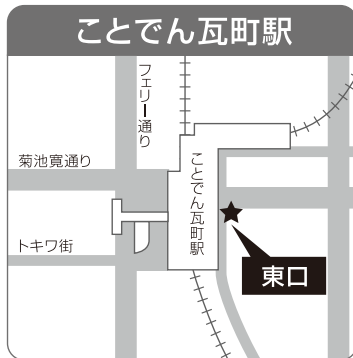

就活セミナー

就職・転職のここが聞きたい! 「かがわーくフェア」フル活用セミナー

香川県が運営するハローワーク「ワークサポートかがわ」のキャリアコンサルタントが香川県内の求人を効率よく探す方法や就職や転職に関する“今聞きたい”情報を詳しくお話しします。また、企業ブース訪問時のポイントを解説いたします!

- 時間:1回目12:30~13:00、2回目14:00~14:30
- 場所:かがわーくフェア会場(大展示場)内 セミナーエリア

シャトルバス運行案内

※当日、係員が案内します。

JR高松駅 ことでん瓦町駅 JR丸亀駅 JR坂出駅 の4ヶ所から無料シャトルバスをご利用いただけます。

行き

- JR高松駅 10:25発 ▶ ことでん瓦町駅 10:45発 ▶ サンメッセ香川 11:15着
 - JR丸亀駅 10:00発 ▶ JR坂出駅 10:30発 ▶ サンメッセ香川 11:20着
- 就職面接会 <11:30 受付開始> <12:00 開始> <16:00 終了>

帰り

- JR高松駅 12:10発 ▶ ことでん瓦町駅 12:30発 ▶ サンメッセ香川 13:00着
- JR丸亀駅 11:40発 ▶ JR坂出駅 12:10発 ▶ サンメッセ香川 13:00着
- サンメッセ香川 16:10発 ▶ JR坂出駅 17:00着 ▶ JR丸亀駅 17:30着
- サンメッセ香川 16:20発 ▶ ことでん瓦町駅 16:50着 ▶ JR高松駅 17:10着

相談窓口一覧表