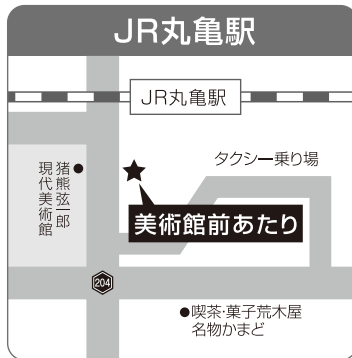

就活セミナー

就職・転職のここが聞きたい! 「かがわーくフェア」フル活用セミナー

香川県が運営するハローワーク「ワークサポートかがわ」のキャリアコンサルタントが香川県内の求人を効率よく探す方法や就職や転職に関する“今聞きたい”情報を詳しくお話しします。また、企業ブース訪問時のポイントを解説いたします!

- 時間:1回目12:30~13:00、2回目14:00~14:30
- 場所:かがわーくフェア会場(大展示場)内 セミナーエリア

シャトルバス運行案内

※当日、係員が案内します。

JR高松駅 ことでん瓦町駅 JR丸亀駅 JR坂出駅 の4ヶ所から無料シャトルバスをご利用いただけます。

行き

- JR高松駅 10:25発 ▶ ことでん瓦町駅 10:45発 ▶ サンメッセ香川 11:15着
 - JR丸亀駅 10:00発 ▶ JR坂出駅 10:30発 ▶ サンメッセ香川 11:20着
- 就職面接会 <11:30 受付開始> <12:00 開始> <16:00 終了>

帰り

- JR高松駅 12:10発 ▶ ことでん瓦町駅 12:30発 ▶ サンメッセ香川 13:00着
- JR丸亀駅 11:40発 ▶ JR坂出駅 12:10発 ▶ サンメッセ香川 13:00着
- サンメッセ香川 16:10発 ▶ JR坂出駅 17:00着 ▶ JR丸亀駅 17:30着
- サンメッセ香川 16:20発 ▶ ことでん瓦町駅 16:50着 ▶ JR高松駅 17:10着

相談窓口一覧表