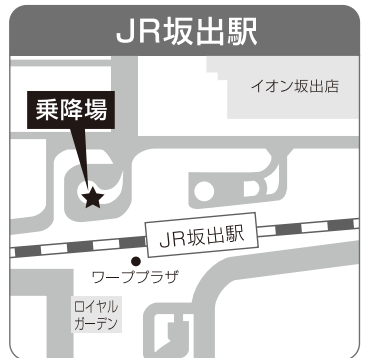

就活セミナー

就職・転職のここが聞きたい! 「かがわーくフェア」フル活用セミナー

香川県が運営するハローワーク「ワークサポートかがわ」のキャリアコンサルタントが香川県内の求人を効率よく探す方法や就職や転職に関する“今聞きたい”情報を詳しくお話しします。また、企業ブース訪問時のポイントを解説いたします!

- 時間:1回目12:30~13:00、2回目14:00~14:30
- 場所:かがわーくフェア会場(大展示場)内 セミナーエリア

シャトルバス運行案内

※当日、係員が案内します。

JR高松駅 ことでん瓦町駅 JR丸亀駅 JR坂出駅 の4ヶ所から無料シャトルバスをご利用いただけます。

行き

- JR高松駅 10:25発 ▶ ことでん瓦町駅 10:45発 ▶ サンメッセ香川 11:15着
 - JR丸亀駅 10:00発 ▶ JR坂出駅 10:30発 ▶ サンメッセ香川 11:20着
- 就職面接会 <11:30 受付開始> <12:00 開始> <16:00 終了>

帰り

- JR高松駅 12:10発 ▶ ことでん瓦町駅 12:30発 ▶ サンメッセ香川 13:00着
- JR丸亀駅 11:40発 ▶ JR坂出駅 12:10発 ▶ サンメッセ香川 13:00着
- サンメッセ香川 16:10発 ▶ JR坂出駅 17:00着 ▶ JR丸亀駅 17:30着
- サンメッセ香川 16:20発 ▶ ことでん瓦町駅 16:50着 ▶ JR高松駅 17:10着

相談窓口一覧表